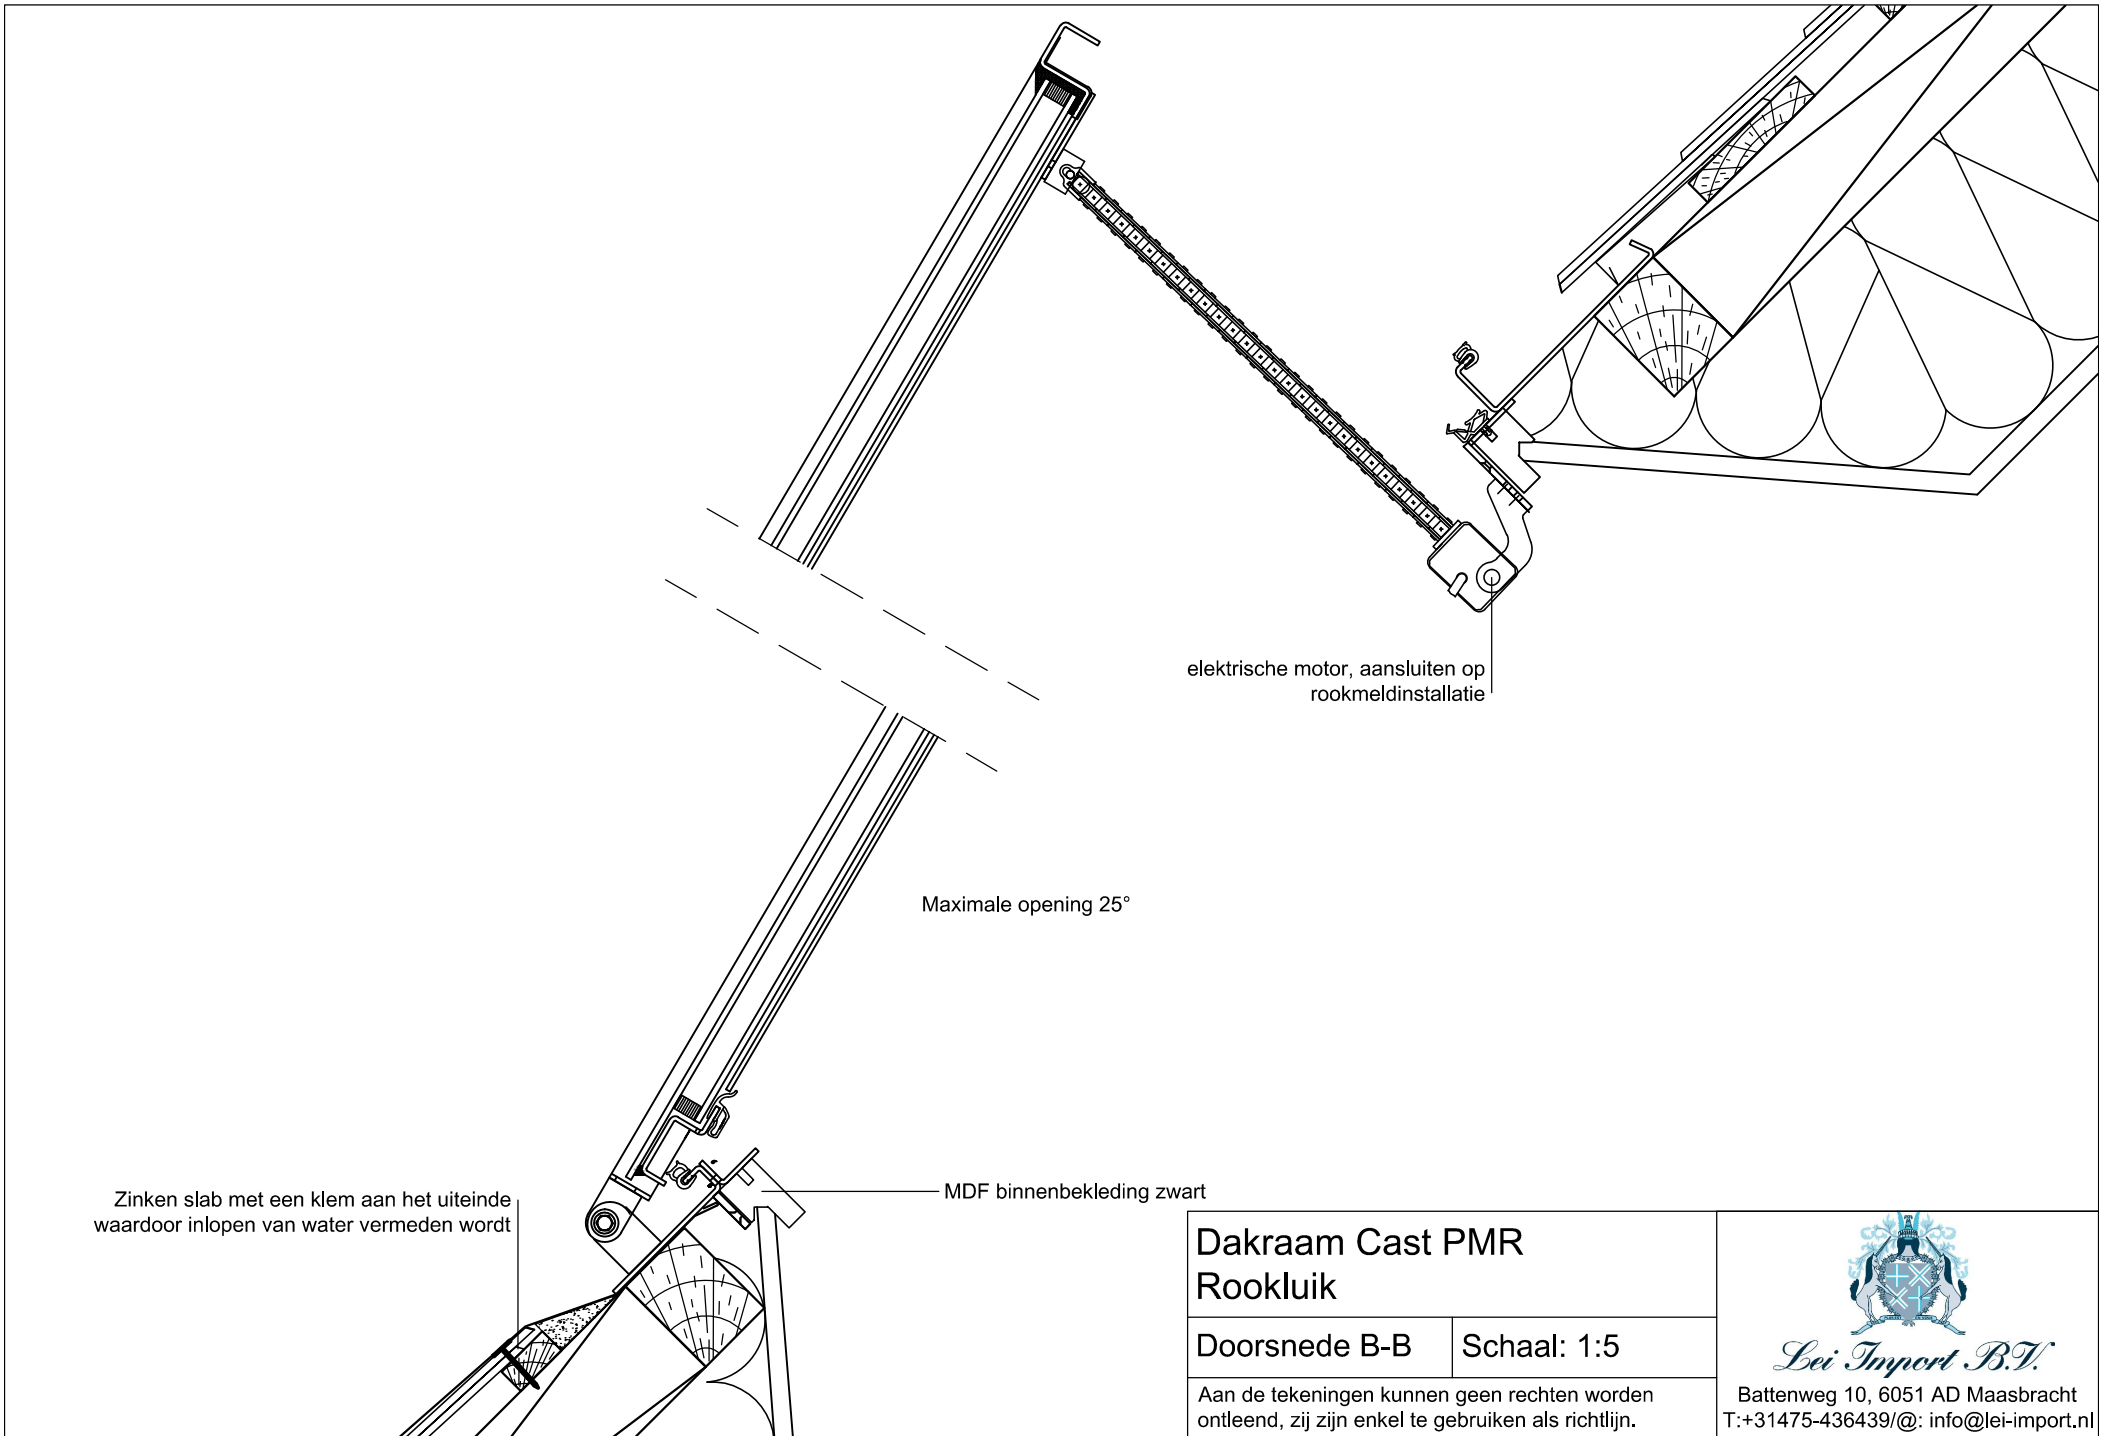

**Dakraam Cast PMR  
Rookluik**

Doorsnede A-A

Schaal: 1:5

Aan de tekeningen kunnen geen rechten worden ontleend, zij zijn enkel te gebruiken als richtlijn.

*Lei Import B.V.*

Battenweg 10, 6051 AD Maasbracht  
T: +31475-436439 / @: info@lei-import.nl

elektrische motor, aansluiten op rookmeldinstallatie

Maximale opening 25°

MDF binnenbekleding zwart

Zinken slab met een klem aan het uiteinde waardoor inlopen van water vermeden wordt