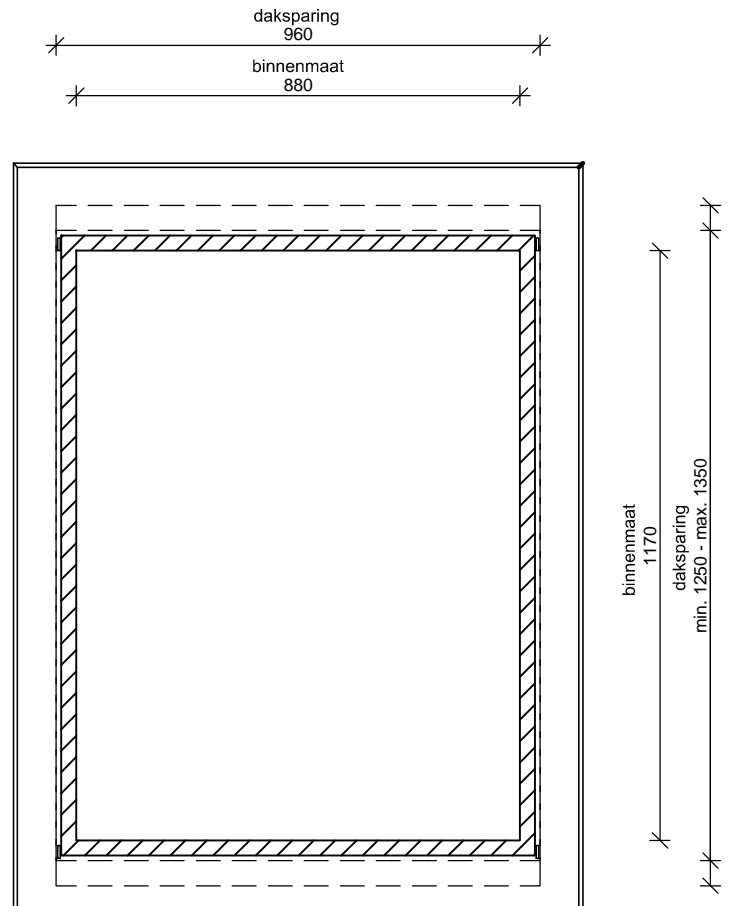

**Dakraam Cast PMR nummer 5  
Rookluik**

Aanzichten      Schaal: 1:15

Aan de tekeningen kunnen geen rechten worden  
ontleend, zij zijn enkel te gebruiken als richtlijn.

*Lei Import B.V.*

Battenweg 10, 6051 AD Maasbracht  
T:+31475-436439/@: info@lei-import.nl

**Dakraam Cast PMR  
Rookluik**

Doorsnede A-A

Schaal: 1:5

Aan de tekeningen kunnen geen rechten worden ontleend, zij zijn enkel te gebruiken als richtlijn.

*Lei Import B.V.*

Battenweg 10, 6051 AD Maasbracht  
T: +31475-436439 / @: info@lei-import.nl

### Dakraam Cast PMR Rookluik

Doorsnede B-B    Schaal: 1:5

Aan de tekeningen kunnen geen rechten worden ontleend, zij zijn enkel te gebruiken als richtlijn.

*Lei Import B.V.*

Battenweg 10, 6051 AD Maasbracht  
T:+31475-436439/@: info@lei-import.nl