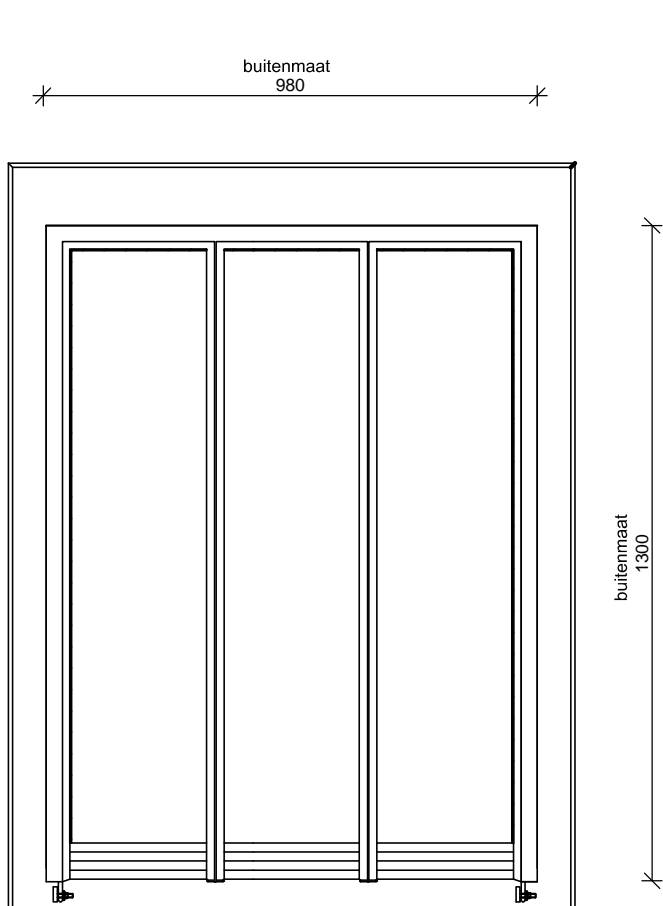

**Dakraam Cast PMR nummer 5
Rookluik**

Aanzichten   Schaal: 1:15

Aan de tekeningen kunnen geen rechten worden
ontleend, zij zijn enkel te gebruiken als richtlijn.

Lei Import B.V.

Battenweg 10, 6051 AD Maasbracht
T:+31475-436439/@: info@lei-import.nl