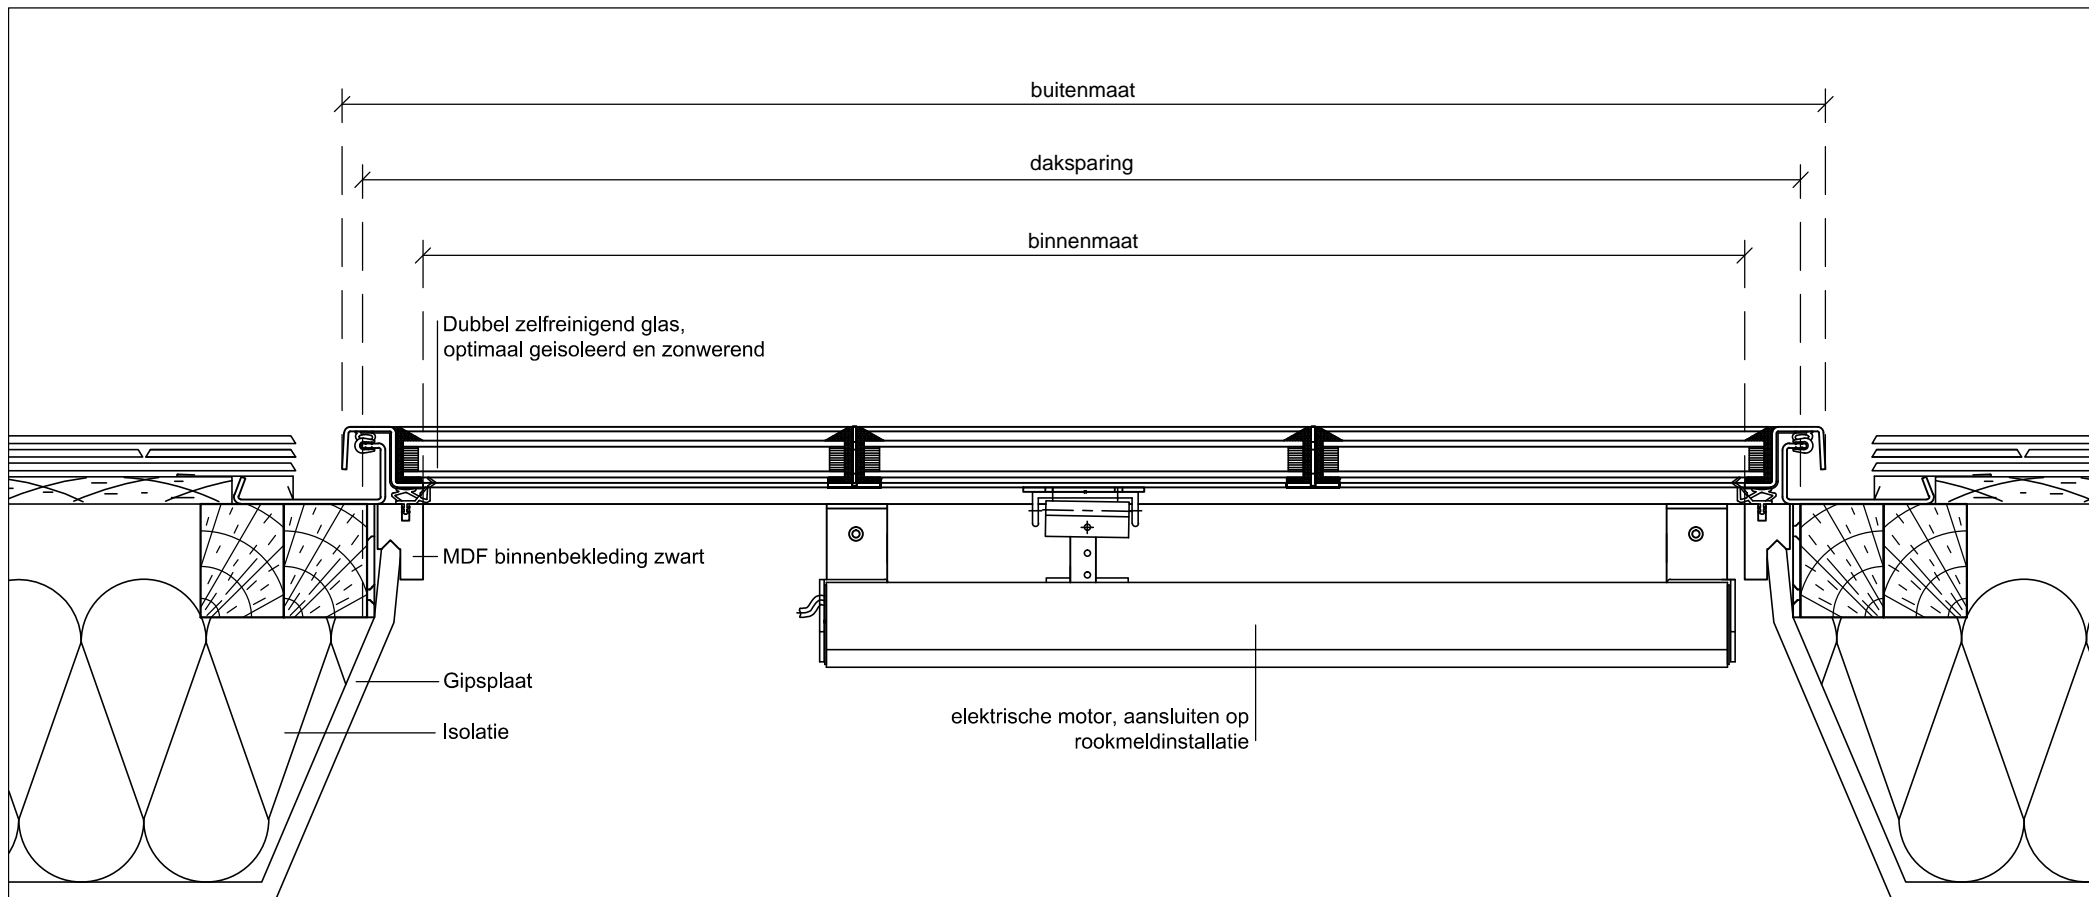

**Dakraam Cast PMR  
Rookluik**

Doorsnede A-A

Schaal: 1:5

Aan de tekeningen kunnen geen rechten worden ontleend, zij zijn enkel te gebruiken als richtlijn.

*Lei Import B.V.*

Battenweg 10, 6051 AD Maasbracht  
T: +31475-436439 / @: info@lei-import.nl

elektrische motor, aansluiten op rookmeldinstallatie

Maximale opening 25°

MDF binnenbekleding zwart

Zinken slab met een klem aan het uiteinde waardoor inlopen van water vermeden wordt