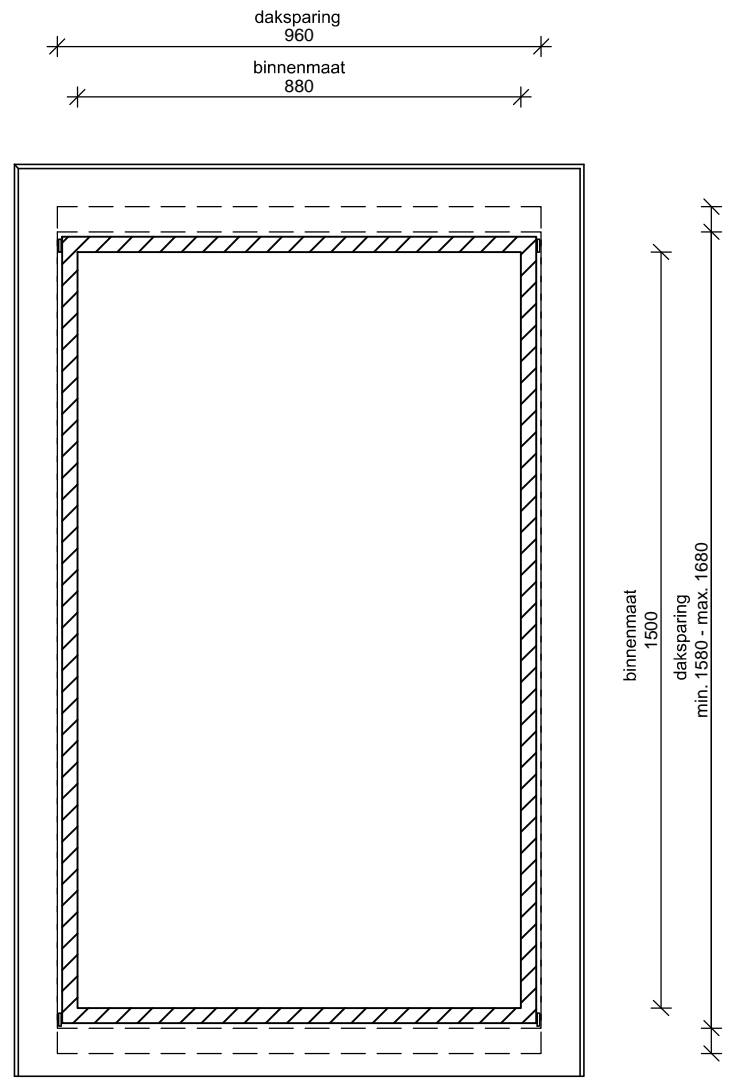

**Dakraam Cast PMR nummer 5  
Rookluik**

Aanzichten      Schaal: 1:15

Aan de tekeningen kunnen geen rechten worden  
ontleend, zij zijn enkel te gebruiken als richtlijn.

*Lei Import B.V.*

Battenweg 10, 6051 AD Maasbracht  
T:+31475-436439/@: info@lei-import.nl

**Dakraam Cast PMR nummer 7  
Rookluik**

Aanzichten

Schaal: 1:15

Aan de tekeningen kunnen geen rechten worden ontleend, zij zijn enkel te gebruiken als richtlijn.

*Lei Import B.V.*

Battenweg 10, 6051 AD Maasbracht  
T: +31475-436439 / @: info@lei-import.nl

**Dakraam Cast PMR  
Rookluik**

Doorsnede A-A

Schaal: 1:5

Aan de tekeningen kunnen geen rechten worden ontleend, zij zijn enkel te gebruiken als richtlijn.

*Lei Import B.V.*

Battenweg 10, 6051 AD Maasbracht  
T: +31475-436439 / @: info@lei-import.nl

### Dakraam Cast PMR Rookluik

Doorsnede B-B    Schaal: 1:5

Aan de tekeningen kunnen geen rechten worden ontleend, zij zijn enkel te gebruiken als richtlijn.

*Lei Import B.V.*

Battenweg 10, 6051 AD Maasbracht  
T:+31475-436439/@: info@lei-import.nl