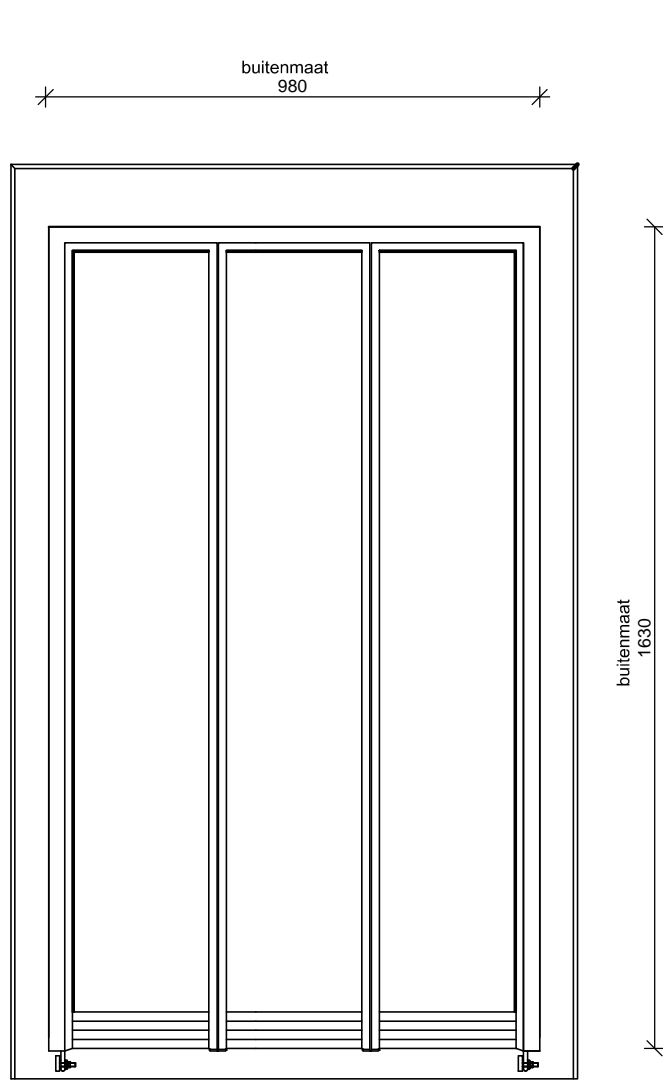

**Dakraam Cast PMR nummer 7
Rookluik**

Aanzichten

Schaal: 1:15

Aan de tekeningen kunnen geen rechten worden ontleend, zij zijn enkel te gebruiken als richtlijn.

Lei Import B.V.

Battenweg 10, 6051 AD Maasbracht
T: +31475-436439 / @: info@lei-import.nl